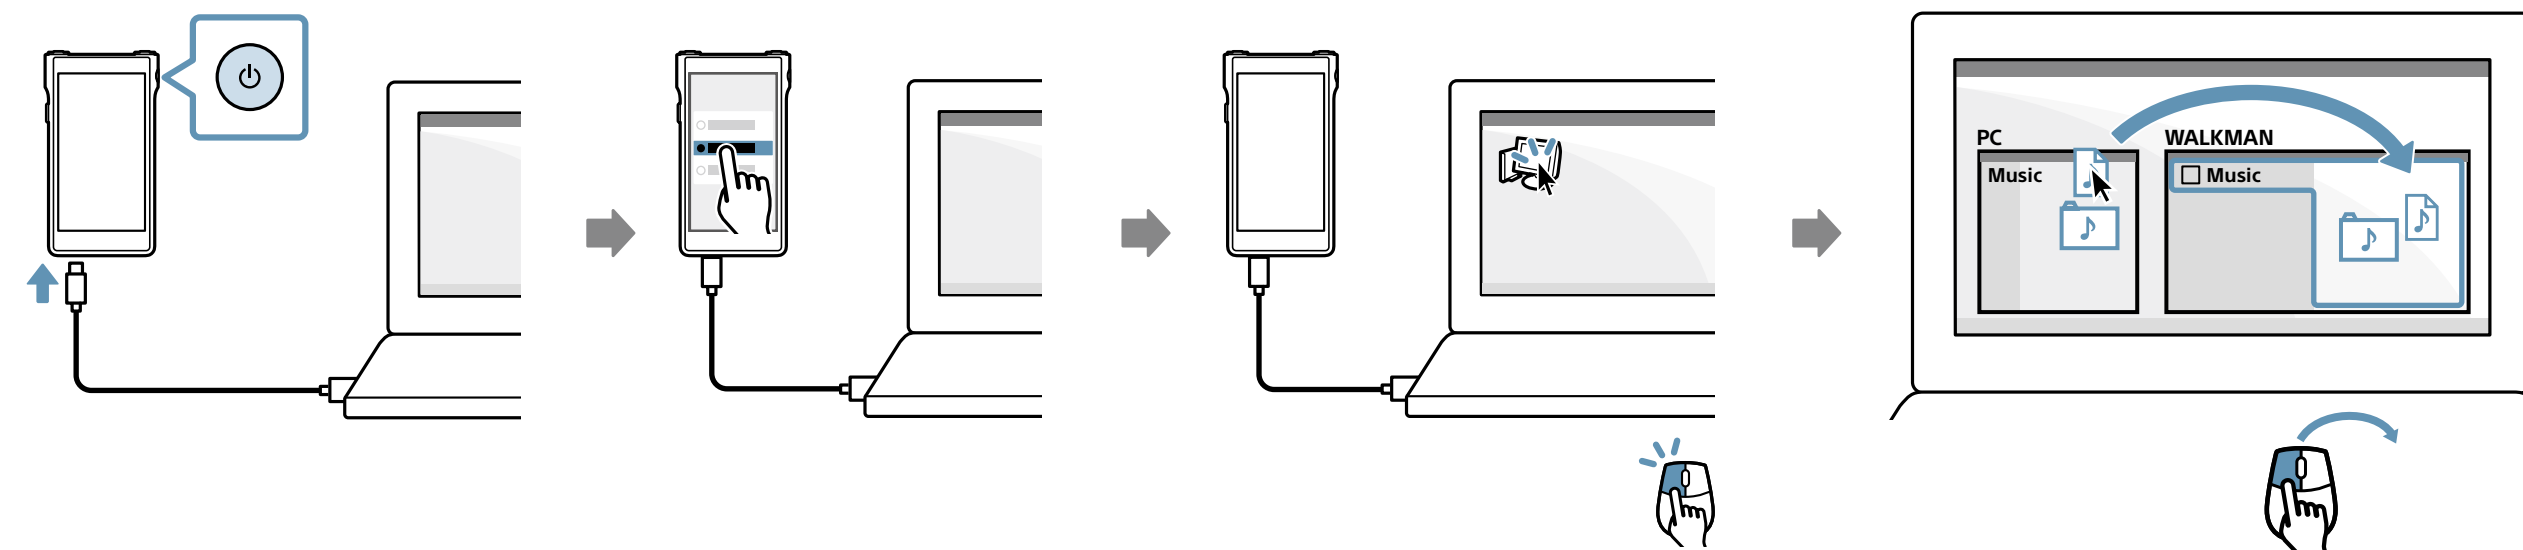

SONY

Digital Media Player
Lecteur média numérique
Цифровой проигрыватель мультимедиа

Operating Instructions	GB	使用说明书	CS
Mode d'emploi	FR	使用説明書	CT
Manual de instrucciones	ES	사용 설명서	KR
Инструкция по эксплуатации	RU	تعليمات التشغيل	AR

NW-WM1AM2/NW-WM1ZM2 Model, Modèle, Modelo, 型號: Y1298B/ Y1299B

5-031-739-21(1)
©2022 Sony Corporation
Printed in China / Imprimé en Chine

1

2

Turn on your WALKMAN® and follow the onscreen instructions to perform the initial setup. If you do not have enough information for Wi-Fi or Google™ account settings, skip these steps.

Encienda su WALKMAN® y siga las instrucciones en pantalla para realizar la configuración inicial. Si no tiene suficiente información para los ajustes de cuenta de Wi-Fi o Google™, salte estos pasos.

Включите WALKMAN® и следуйте инструкциям на экране для выполнения начальной настройки. Если у вас недостаточно информации для настроек Wi-Fi или учетной записи Google™, пропустите эти пункты.

打开 WALKMAN® 并按照屏幕上的说明进行初始设置。如果您没有足够的 WLAN 或 Google™ 帐户设置信息，请跳过这些步骤。

打開您的 WALKMAN® 並按照螢幕上的指示執行初始設定。如果您沒有關於 Wi-Fi 或 Google™ 帳戶設定的足夠資訊，請跳過這些步驟。

WALKMAN® 을 켜고 화면 상의 지침에 따라 초기 설정을 수행하십시오. Wi-Fi 또는 Google™ 계정 설정에 대한 정보가 충분하지 않은 경우, 이 단계를 건너뛰십시오.

Google is a trademark of Google LLC.

Google est une marque de Google LLC.

Google es una marca de Google LLC.

Google является товарным знаком компании Google LLC.

Google 是 Google LLC 的商標。

Google 是 Google LLC 的商標。

Google 是 Google LLC 的商標。

Google LLC 的商標。

3

4