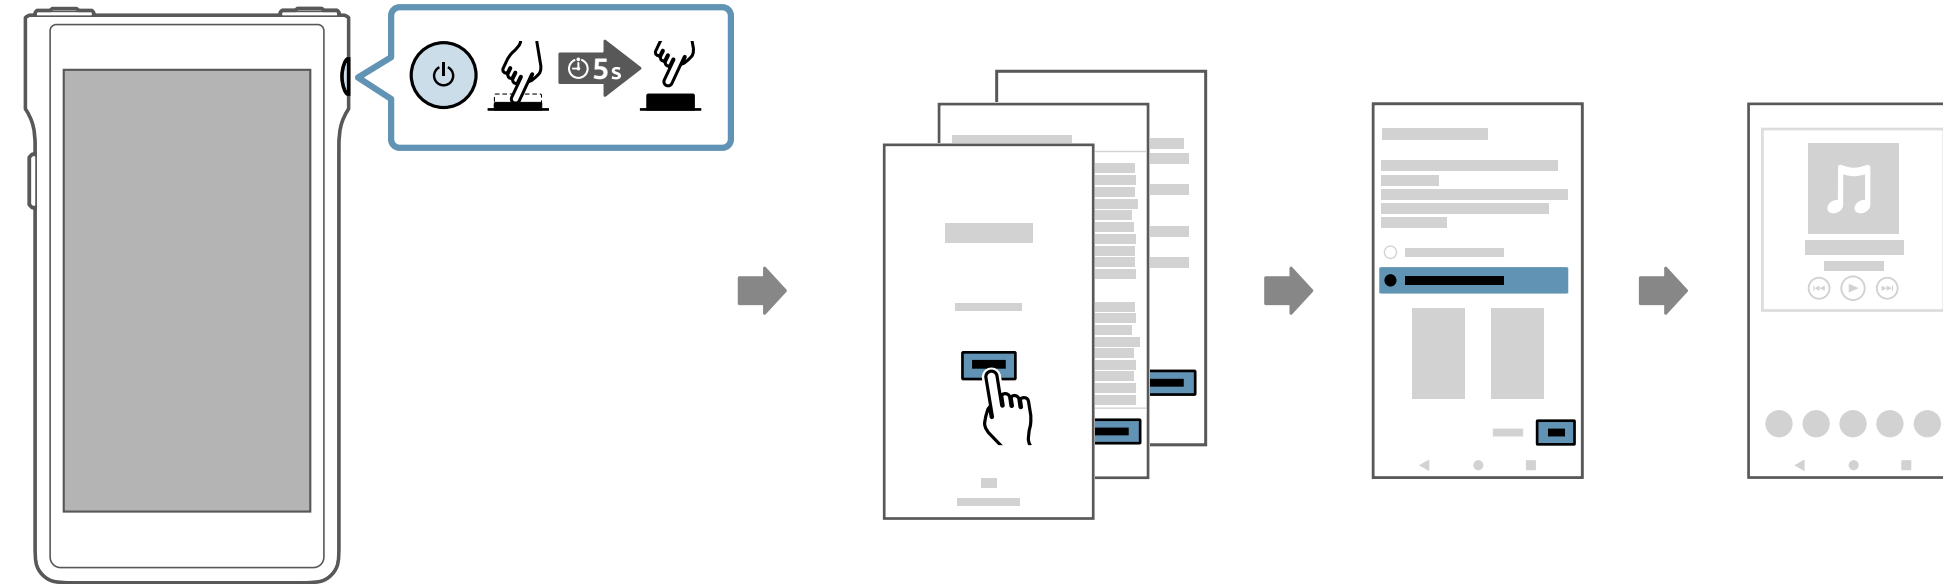

SONY

Digital Media Player
Lecteur média numérique
Цифровой проигрыватель мультимедиа

Operating Instructions	GB	使用说明书	CS
Mode d'emploi	FR	使用説明書	CT
Manual de instrucciones	ES	사용 설명서	KR
Инструкция по эксплуатации	RU	تعليمات التشغيل	AR

NW-WM1AM2/NW-WM1ZM2 Model, Modèle, Modelo, 型號: Y1298B/ Y1299B

5-031-739-21(1)
©2022 Sony Corporation
Printed in China / Imprimé en Chine

1

2

Turn on your WALKMAN® and follow the onscreen instructions to perform the initial setup. If you do not have enough information for Wi-Fi or Google™ account settings, skip these steps.

Encienda su WALKMAN® y siga las instrucciones en pantalla para realizar la configuración inicial. Si no tiene suficiente información para los ajustes de cuenta de Wi-Fi o Google™, salte estos pasos.

Включите WALKMAN® и следуйте инструкциям на экране для выполнения начальной настройки. Если у вас недостаточно информации для настроек Wi-Fi или учетной записи Google™, пропустите эти пункты.

打开 WALKMAN® 并按照屏幕上的说明进行初始设置。如果您没有足够的 WLAN 或 Google™ 帐户设置信息，请跳过这些步骤。

打開您的 WALKMAN® 並按照螢幕上的指示執行初始設定。如果您沒有關於 Wi-Fi 或 Google™ 帳戶設定的足夠資訊，請跳過這些步驟。

WALKMAN® 을 켜고 화면 상의 지침에 따라 초기 설정을 수행하십시오. Wi-Fi 또는 Google™ 계정 설정에 대한 정보가 충분하지 않은 경우, 이 단계를 건너뛰십시오.

Google is a trademark of Google LLC.

Google est une marque de Google LLC.

Google es una marca de Google LLC.

Google является товарным знаком компании Google LLC.

Google 是 Google LLC 的商標。

Google 是 Google LLC 的商標。

Google 是 Google LLC 的商標。

Google LLC 的商標。

3

4